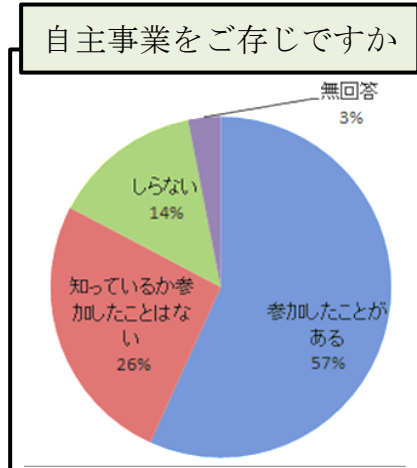

3月12日(日) 3年ぶりに「桜バザー」が開催されました。

今までのバザーとは違った形になりましたが、お天気にも恵まれて大勢の方にお越しいただきました。

売上金は経費を差し引いた全額をトルコ・シリア大地震の被災地に日本赤十字社を通じて寄付させていただきます。

## 利用者アンケートの結果報告

昨年末にご協力いただきました利用者アンケートの結果を一部ご報告いたします。詳しくは、館内及びホームページに掲載しておりますのでご覧ください。

お住いの地域

自主事業をご存じですか

ご存じの定期自主事業

ご要望、コメントも頂戴しました。

コロナ禍の中であったため、自主事業の再開、サークル活動へのご期待を多くいただきましたが、現在は順次再開されております。皆様のご参加をお待ちしております。