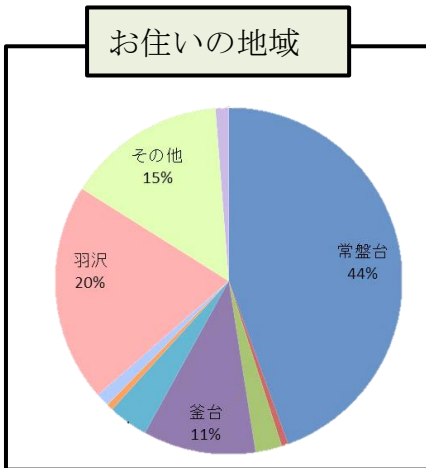

3月12日(日) 3年ぶりに「桜バザー」が開催されました。

今までのバザーとは違った形になりましたが、お天気にも恵まれて大勢の方にお越しいただきました。

売上金は経費を差し引いた全額をトルコ・シリア大地震の被災地に日本赤十字社を通じて寄付させていただきます。

## 利用者アンケートの結果報告

昨年末にご協力いただきました利用者アンケートの結果を一部ご報告いたします。詳しくは、館内及びホームページに掲載しておりますのでご覧ください。

お住いの地域

自主事業をご存じですか

ご存じの定期自主事業

ご要望、コメントも頂戴しました。

コロナ禍の中であったため、自主事業の再開、サークル活動へのご期待を多くいただきましたが、現在は順次再開されております。皆様のご参加をお待ちしております。