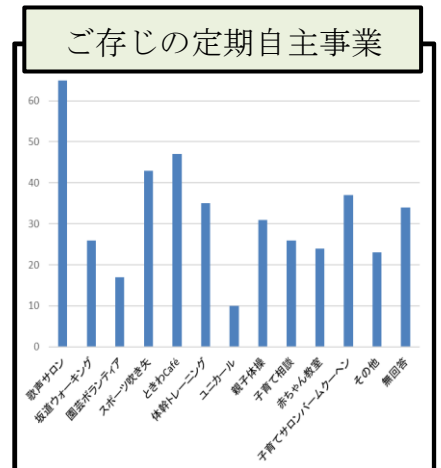

## 利用者アンケートの結果報告

昨年末にご協力いただきました利用者アンケートの結果を一部ご報告いたします。詳しくは、館内及びホームページに掲載しておりますのでご覧ください。

お住いの地域

自主事業をご存じですか

ご存じの定期自主事業

ご要望、コメントも頂戴しました。

コロナ禍の中であったため、自主事業の再開、サークル活動へのご期待を多くいただきましたが、現在は順次再開されております。皆様のご参加をお待ちしております。