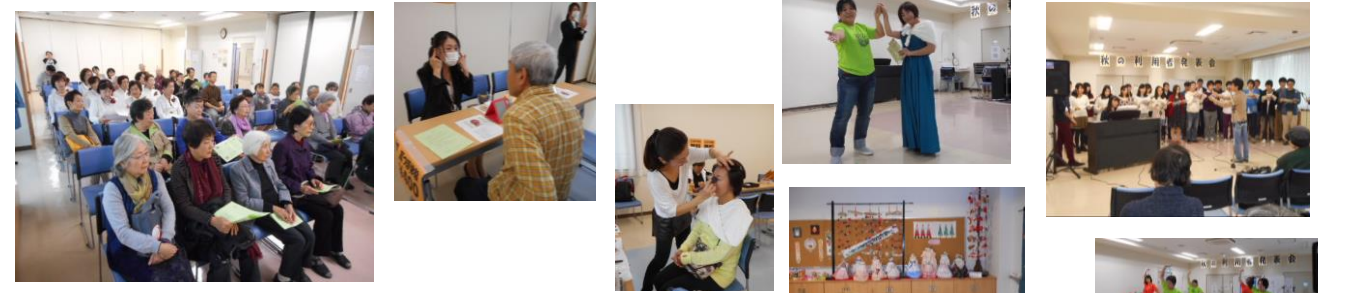

※…サークルの催し ㊦…次月度集会所優先予約日 ㊧…予約が重なった場合の抽選

1月のカレンダー

ジャンボ

日	月	火	水	木	金	土
★	★	★	★	★	1 (元旦)	2 休館日
3 →	4	5 子育て相談 歌声サロン	6	7	8 赤ちゃん教室	9
10	11 (成人の日)	12 子育て相談 ※Let's Sing!	13 ｽｰﾌﾞ吹き矢	14 H'-67-H' 親子初釜	15 親子3B	16 ※書道
17 ※囲碁	18 ガーテニング	19 子育て相談 歌声サロン	20	21	22 ときわかフェ	23
24 31	25 【休館日】	26 子育て相談 ※Let's Sing!	27 ｽｰﾌﾞ吹き矢	28 ウォーキング	29 ｷｯｽﾞオーブン	3 ジャンボ 恵方巻き

※…サークルの催し ㊦…次月度集会所優先予約日 ㊧…予約が重なった場合の抽選

お申し込み&お問い合わせ **045-348-8277**

秋の利用者発表会

去る11月8日(日)に利用者発表会が開催されました。いつもご利用いただいている皆様によるコンサートやファッションショー、体験コーナーなどがあり、雨にも関わらず大勢の方に来ていただきました。

コミュニティハウスからのお知らせ

運営委員会が開催されました

10/28(水)に27年度第2回コミュニティハウス運営委員会が開催されました。運営委員15名が出席され、27年度上期の報告とこれからの課題について、活発な協議が行われました。運営委員の方々、ありがとうございました。